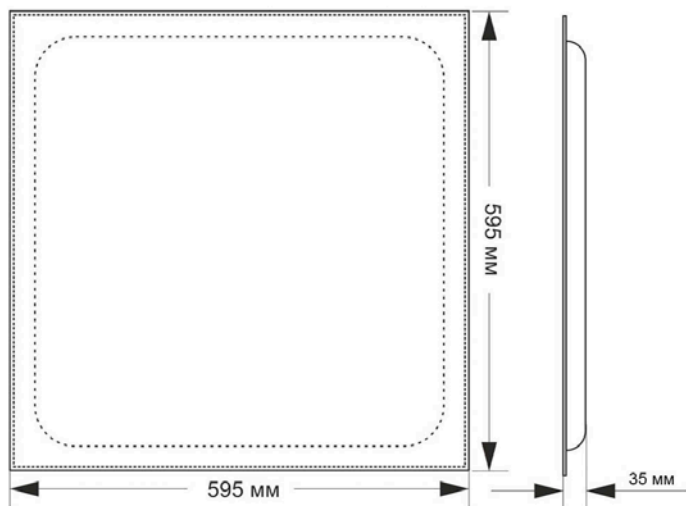

### Технические характеристики

Количество светодиодов	Мощность, Вт	CRI	Светодиоды	Цветовая температура, К	Световой поток, Лм	Световая отдача, Лм/Вт
72 (6x12 led)	38	97	НННLed	4000	3216	85

Рассеиватель	Матовый опал
Напряжение питания, В	150 - 300
Частота сети, Гц	50/60
Коэффициент мощности	0,97
Пульсации светового потока	менее 1%
Класс электробезопасности	I
Климатическое исполнение	УХЛ3
Температурный диапазон, °С	-15...+40
Степень защиты	IP 20
Срок службы, часов	60 000
Гарантийный срок, мес.	36
Габаритные размеры (ДхШхВ), мм	595x595x35
Вес, г	1000

# Чертежи и габаритные размеры

[svetospectr.ru](http://svetospectr.ru)